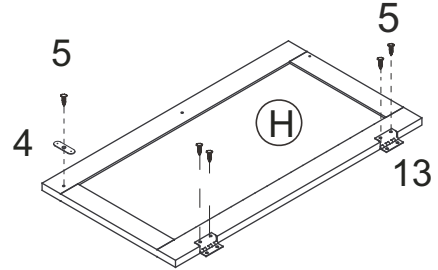

ATENE TYP 5

BWF0905

Montážny návod

	Súčiastky	Ks		Súčiastky	Ks
1		26ks	9		2ks
2	 6x35mm	20ks	10		2ks
3	 15mm	20ks	11		4ks
4		2ks	12		2ks
5		18ks	13		4ks
6		4ks	14		2ks
7		24ks	15		1ks
8		2ks			

①

	(1)x6ks
	(2)x6ks
	(3)x6ks

②

	(1)x8ks
	(2)x4ks
	(3)x4ks

③

-  (1)x8ks
-  (2)x4ks
-  (3)x4ks
-  (6)x4ks

④

-  (4)x2ks
-  (5)x18ks
-  (7)x24ks
-  (13)x4ks

5

	(1)x4ks
	(2)x6ks
	(3)x6ks