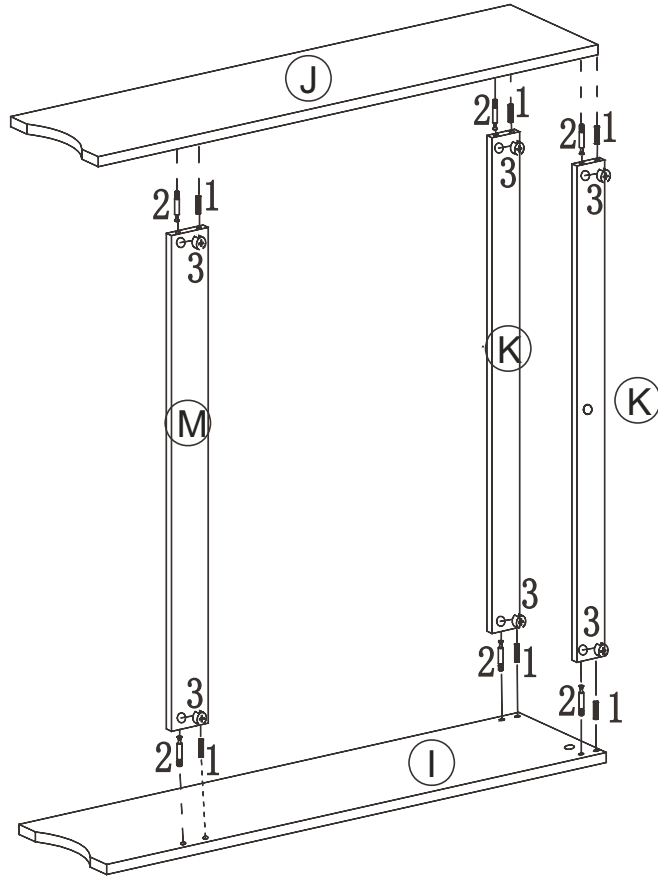

ATENE TYP 5

BWF0905

Montážny návod

	Súčiastky	Ks		Súčiastky	Ks
1		26ks	9		2ks
2	 6x35mm	20ks	10		2ks
3	 15mm	20ks	11		4ks
4		2ks	12		2ks
5		18ks	13		4ks
6		4ks	14		2ks
7		24ks	15		1ks
8		2ks			

①

	(1)x6ks
	(2)x6ks
	(3)x6ks

②

	(1)x8ks
	(2)x4ks
	(3)x4ks

③

-  (1)x8ks
-  (2)x4ks
-  (3)x4ks
-  (6)x4ks

④

-  (4)x2ks
-  (5)x18ks
-  (7)x24ks
-  (13)x4ks

5

	(1)x4ks
	(2)x6ks
	(3)x6ks