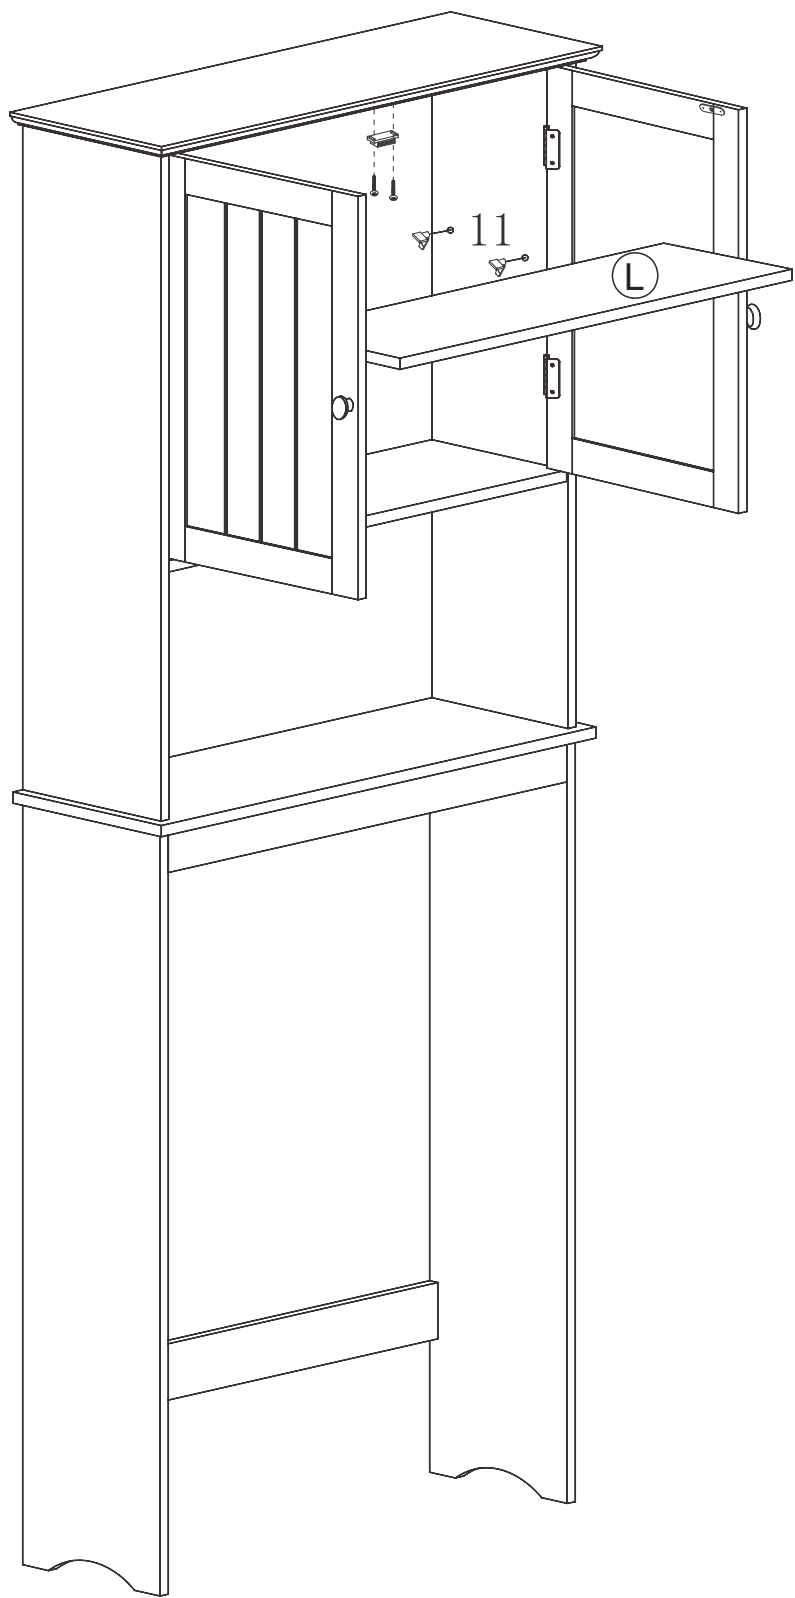

7

	(11)x4ks
	(14)x2ks
	(15)x1ks