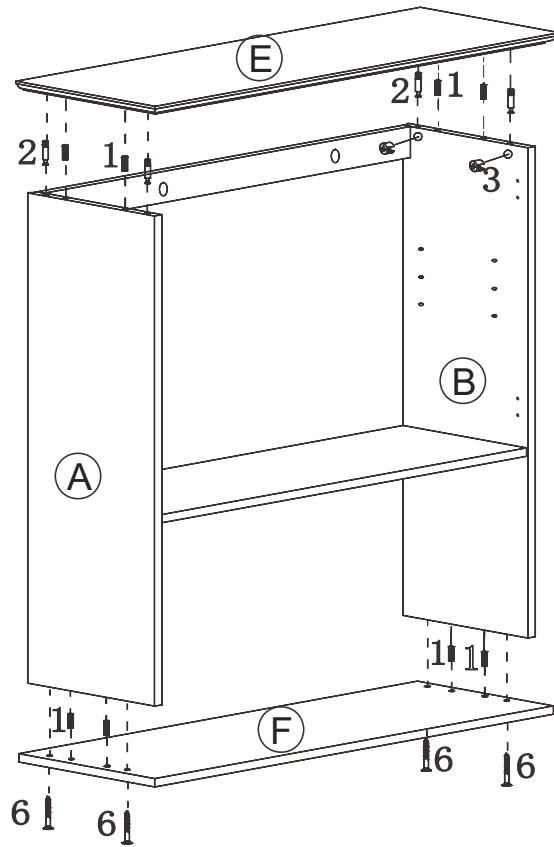

ATENE TYP 5

BWF0905

Montážny návod

	Súčiastky	Ks		Súčiastky	Ks
1		26ks	9		2ks
2	 6x35mm	20ks	10		2ks
3	 15mm	20ks	11		4ks
4		2ks	12		2ks
5		18ks	13		4ks
6		4ks	14		2ks
7		24ks	15		1ks
8		2ks			

①

	(1)x6ks
	(2)x6ks
	(3)x6ks

②

	(1)x8ks
	(2)x4ks
	(3)x4ks

③

-  (1)x8ks
-  (2)x4ks
-  (3)x4ks
-  (6)x4ks

④

-  (4)x2ks
-  (5)x18ks
-  (7)x24ks
-  (13)x4ks

5

	(1)x4ks
	(2)x6ks
	(3)x6ks