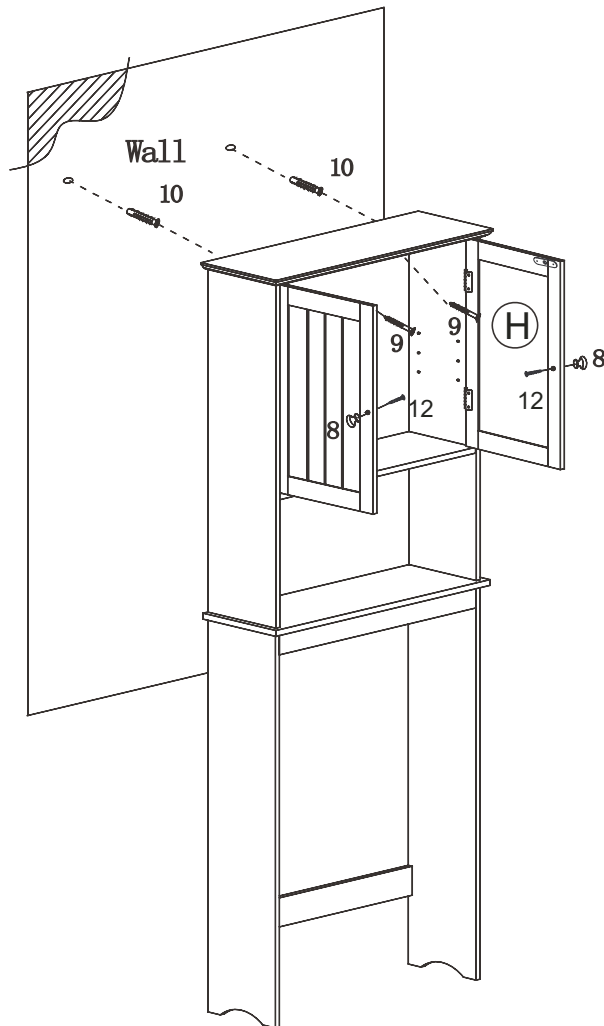

(8)x2ks
	(9)x2ks
	(10)x2ks
	(12)x2ks