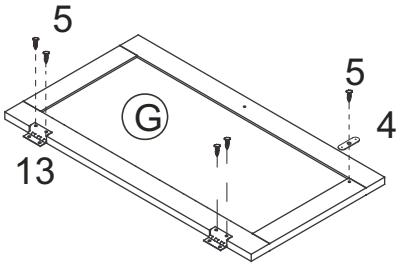

ATENE TYP 5

BWF0905

Montážny návod

	Súčiastky	Ks		Súčiastky	Ks
1		26ks	9		2ks
2	 6x35mm	20ks	10		2ks
3	 15mm	20ks	11		4ks
4		2ks	12		2ks
5		18ks	13		4ks
6		4ks	14		2ks
7		24ks	15		1ks
8		2ks			

①

	(1)x6ks
	(2)x6ks
	(3)x6ks

②

	(1)x8ks
	(2)x4ks
	(3)x4ks

③

-  (1)x8ks
-  (2)x4ks
-  (3)x4ks
-  (6)x4ks

④

-  (4)x2ks
-  (5)x18ks
-  (7)x24ks
-  (13)x4ks

5

	(1)x4ks
	(2)x6ks
	(3)x6ks