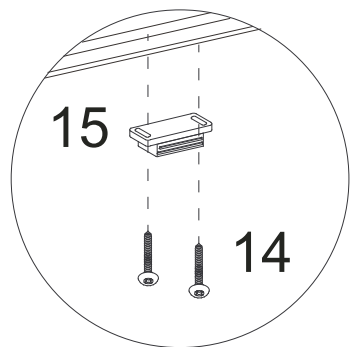

7

	(11)x4ks
	(14)x2ks
	(15)x1ks