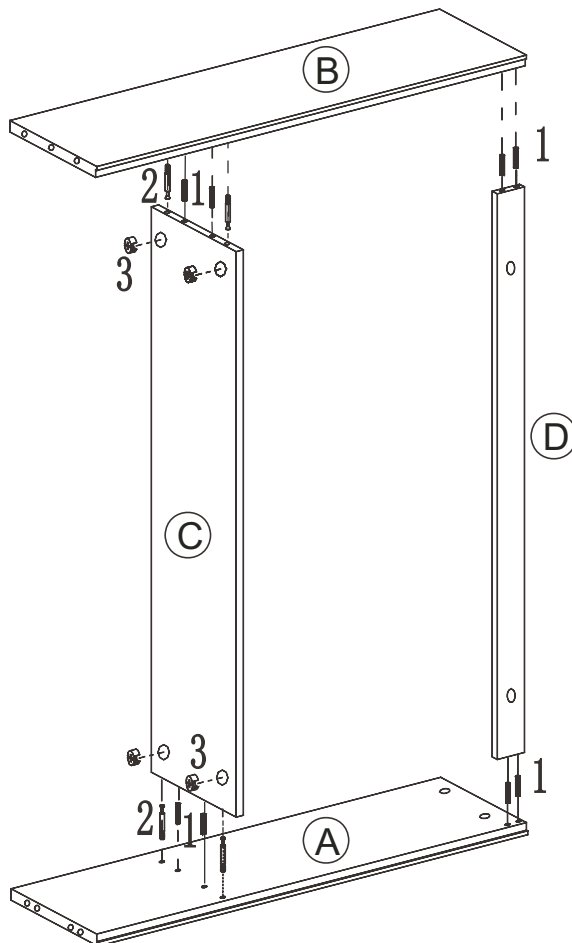

ATENE TYP 5

BWF0905

Montážny návod

	Súčiastky	Ks		Súčiastky	Ks
1		26ks	9		2ks
2	 6x35mm	20ks	10		2ks
3	 15mm	20ks	11		4ks
4		2ks	12		2ks
5		18ks	13		4ks
6		4ks	14		2ks
7		24ks	15		1ks
8		2ks			

①

	(1)x6ks
	(2)x6ks
	(3)x6ks

②

	(1)x8ks
	(2)x4ks
	(3)x4ks

③

-  (1)x8ks
-  (2)x4ks
-  (3)x4ks
-  (6)x4ks

④

-  (4)x2ks
-  (5)x18ks
-  (7)x24ks
-  (13)x4ks

5

	(1)x4ks
	(2)x6ks
	(3)x6ks