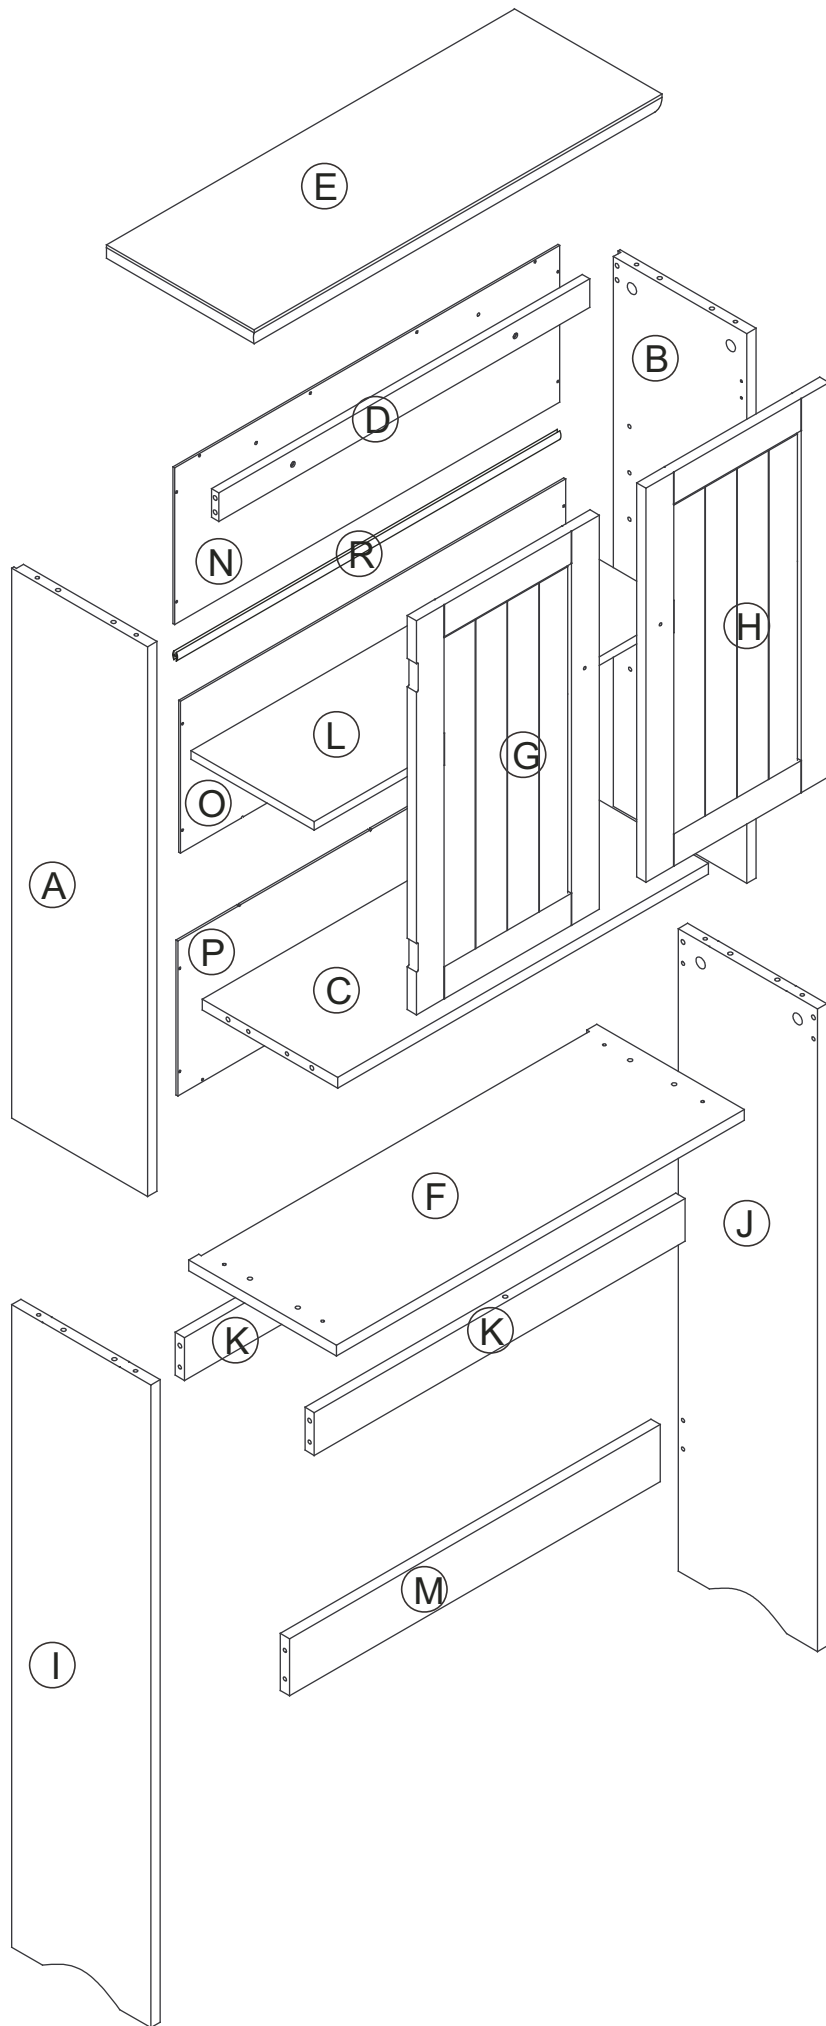

ATENE TYP 5

BWF0905

Montážny návod

	Súčiastky	Ks		Súčiastky	Ks
1		26ks	9		2ks
2	 6x35mm	20ks	10		2ks
3	 15mm	20ks	11		4ks
4		2ks	12		2ks
5		18ks	13		4ks
6		4ks	14		2ks
7		24ks	15		1ks
8		2ks			

①

	(1)x6ks
	(2)x6ks
	(3)x6ks

②

	(1)x8ks
	(2)x4ks
	(3)x4ks

③

-  (1)x8ks
-  (2)x4ks
-  (3)x4ks
-  (6)x4ks

④

-  (4)x2ks
-  (5)x18ks
-  (7)x24ks
-  (13)x4ks

5

	(1)x4ks
	(2)x6ks
	(3)x6ks